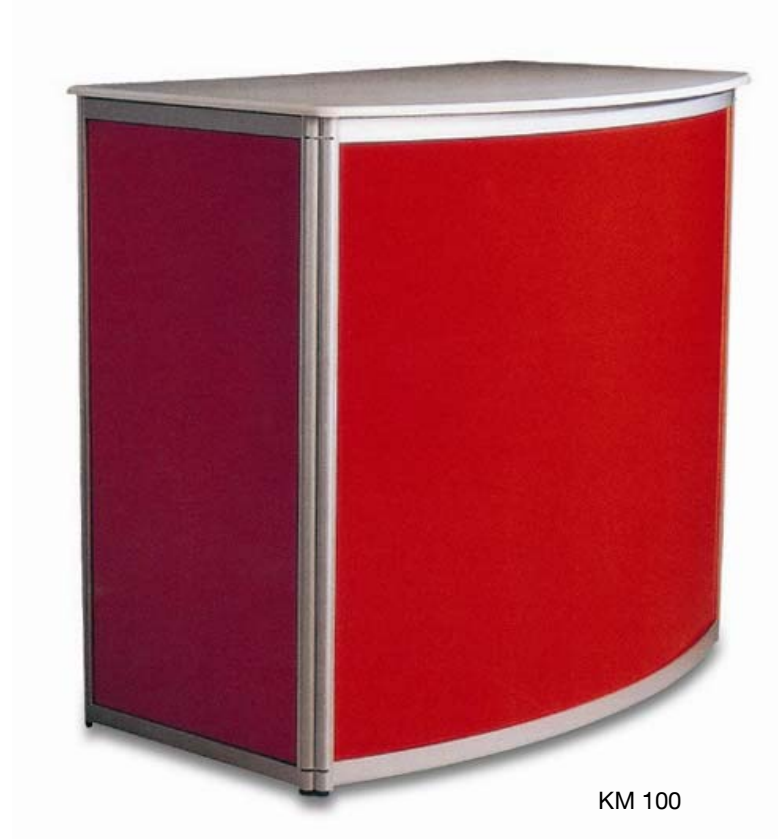

Sergileme Sistemleri

**ÜRÜN** product

Karşılama Masaları

Stand teknik bilgileri	Alüminyum profil ve ahşap üst ve iç tabladan oluşan ön ve yan yüzeylerine baskı uygulanabilen karşılama masası
Poster bilgileri	3mm PVC levha üzerine dijital baskılı posterler

Ürün Kodu	Açıklama
Karşılama Masası - KM 100	1 adet 91x(h)95cm ebadında ön yüz ve 2 adet 40x(h)95cm ebadında yanyüz posterli konveks karşılama masası (1 adet üst tabla, 1 adet iç raf ve 1 adet kumaş taşıma çantası dahildir)