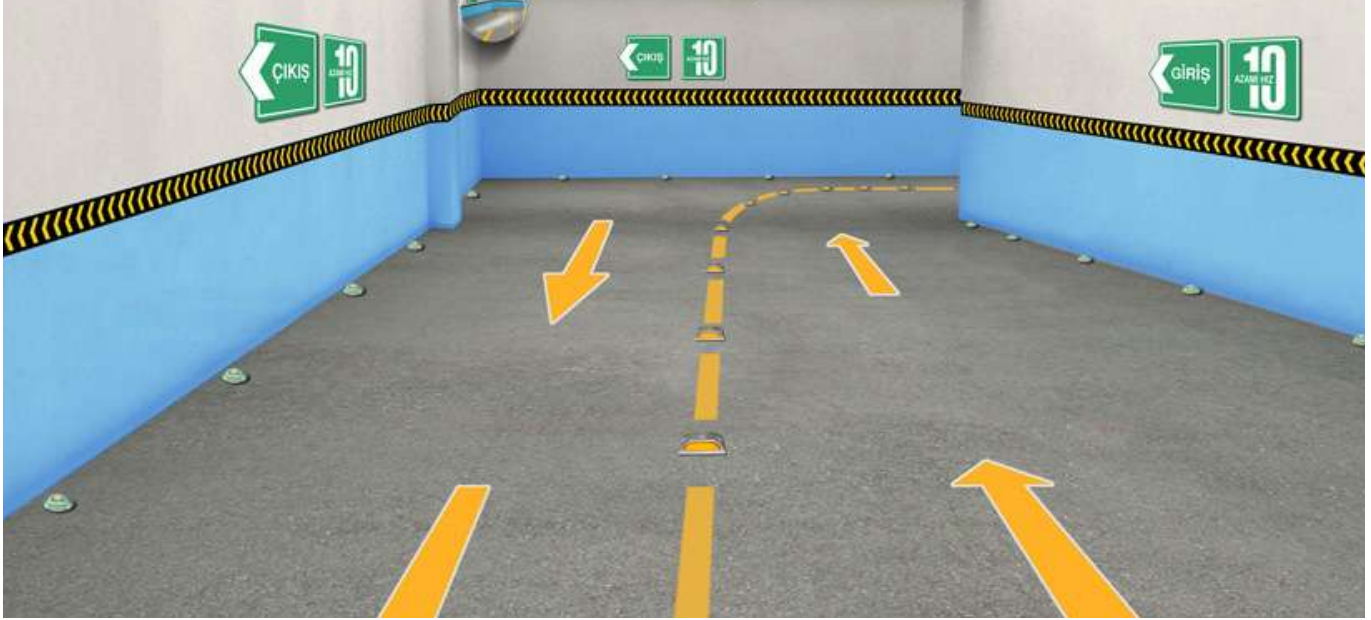

Reflektif Butonlar